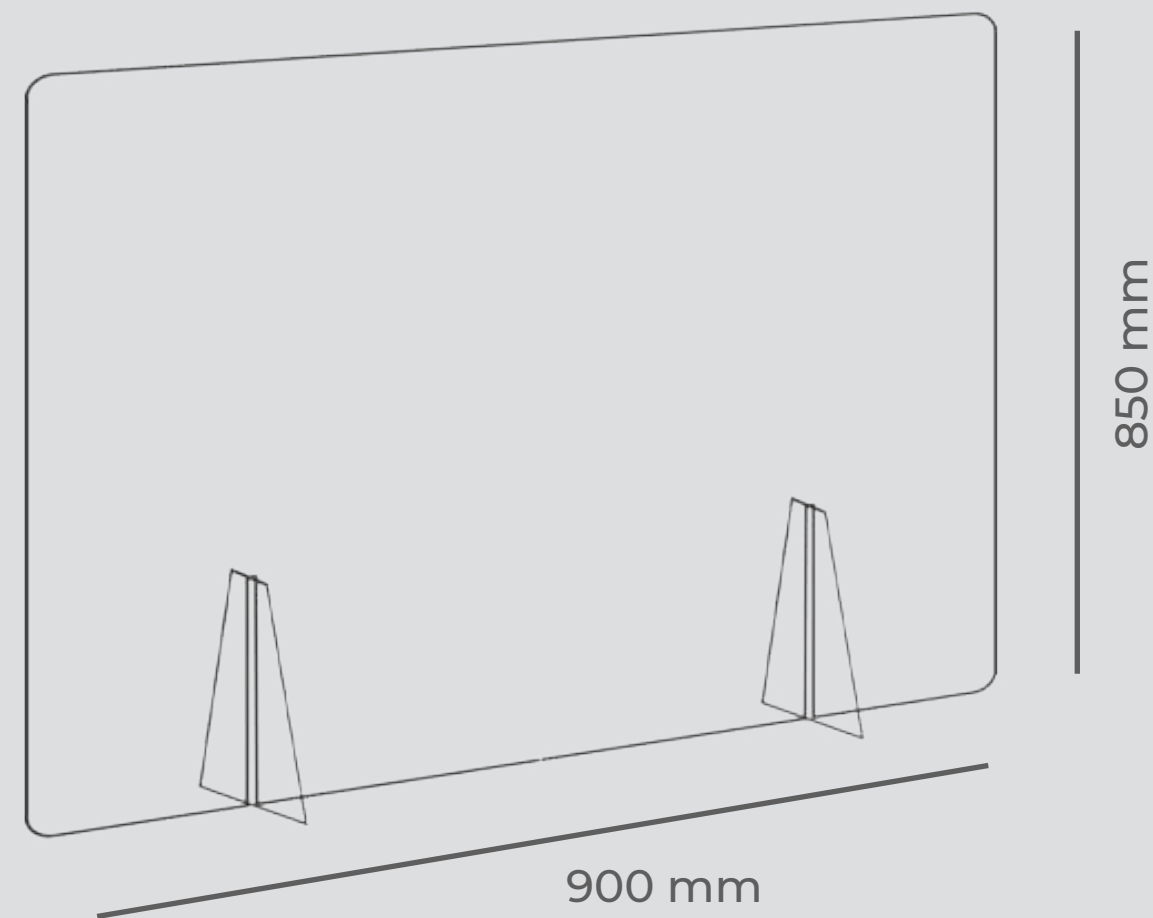

Mampara de protecció de metacrilat amb peus

Material: Metacrilat transparent d'alta qualitat.

Manteniment: Netejar amb un drap humit i detergent neutre tipus netejavidres. Assecar amb un drap sec.

Subjecció: Inclosa 2 potes per a suport.

Mesures: 900 x 850 mm

Gruix: 4 mm

P.V.P
49,95€