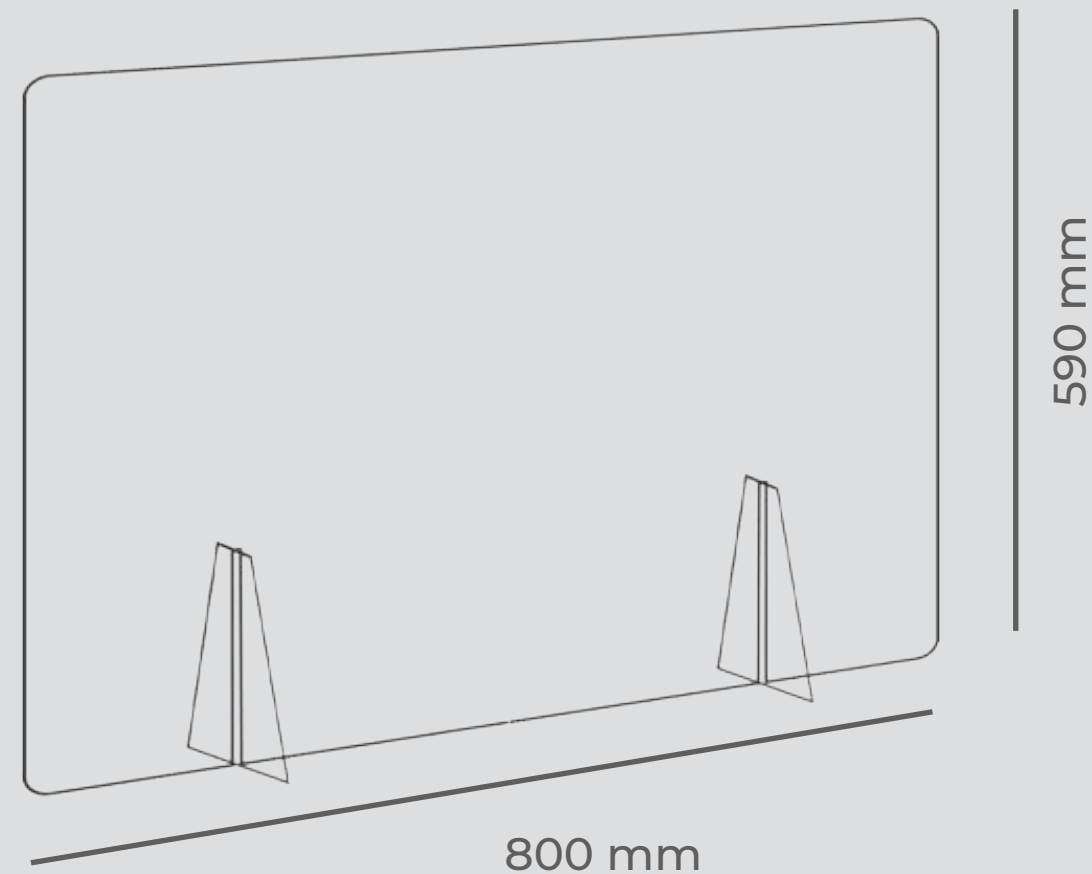

**Subjecció:** Inclosa 2 potes per a suport.

**Mesures:** 900 x 850 mm

**Gruix:** 4 mm

P.V.P  
**49,95€**

**Material:** Metacrilat transparent d'alta qualitat.

**Manteniment:** Netejar amb un drap humit i detergent neutre tipus netejavidres. Assecar amb un drap sec.

**Subjecció:** Inclosa 2 potes per a suport.

**Mesures:** 800 x 590 mm

**Gruix:** 6 mm

P.V.P  
**64,95€**